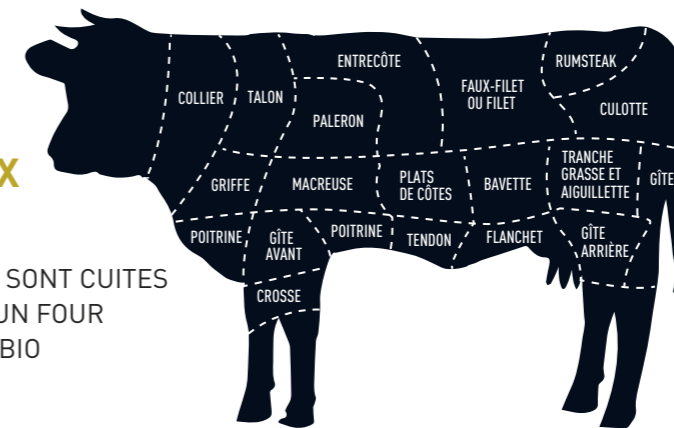

- L'ALCOOL - WHISKY

JACK DANIEL'S	9,00€
OBAN 14 ans	10,00€
GLENLIVET 12 ans	12,00€
LAGAVULIN 16 ans	15,00€

VODKA

BELUGA	10,00€
BELVÉDERE	12,00€
GREY GOOSE	13,00€

GIN

HENDRINKS Concombre / Citron vert	10,00€
BOMBAY SAPHIR Citron vert / Citron jaune	10,00€
GIN MARE Romarin / Citron vert	10,00€
MONKEY 47 Fruits rouges / Orange / Citron jaune	10,00€

RHUM

DON PAPA 7 ans	10,00€
DICTADOR RESERVA 20 ans	11,00€
ZACAPA 23 ans	14,00€

- ET POUR FINIR... -

CAFÉ - ESPRESSO	2,90€
DÉCAFÉINÉ	2,90€
MACCHIATTO	3,20€
DOUBLE ESPRESSO	4,90€
CAPPUCCINO ITALIEN OU CHANTILLY	3,90€
LAIT RUSSE	4,20€
CHOCOLAT CHAUD parfum au choix :	5,50€
Chocolat lait 40% | Chocolat noir 60%	
IRISH COFFEE	9,50€
CORRETTO	6,00€
THÉS	3,90€
Breakfast, Darjeeling, Earl Grey, Jardin Bleu, Gunpowder, Jasmin, Oriental, Roiboos	
INFUSIONS	3,90€
camomille, verveine, tilleul	

L'abus d'alcool est dangereux pour la santé, consommez avec modération.

LE GRAND CAFE

LA TERRASSE

LES MORCEAUX DE BŒUF

TOUTES NOS VIANDES SONT CUITES SANS GRAISSE DANS UN FOUR À CHARBON VÉGÉTAL BIO

BLEU, tout juste saisie sur le grill
SAIGNANT, bien saisie, rouge à l'intérieur
À POINT, rosée à l'intérieur, juteuse à l'extérieur
BIEN CUIT, cuite et saisie jusqu'à l'intérieur

ORIGINE DE NOTRE BŒUF
Luxembourgeoise ou Irlandaise
UN PIC DE CUISSON
vous certifie la cuisson de votre viande.